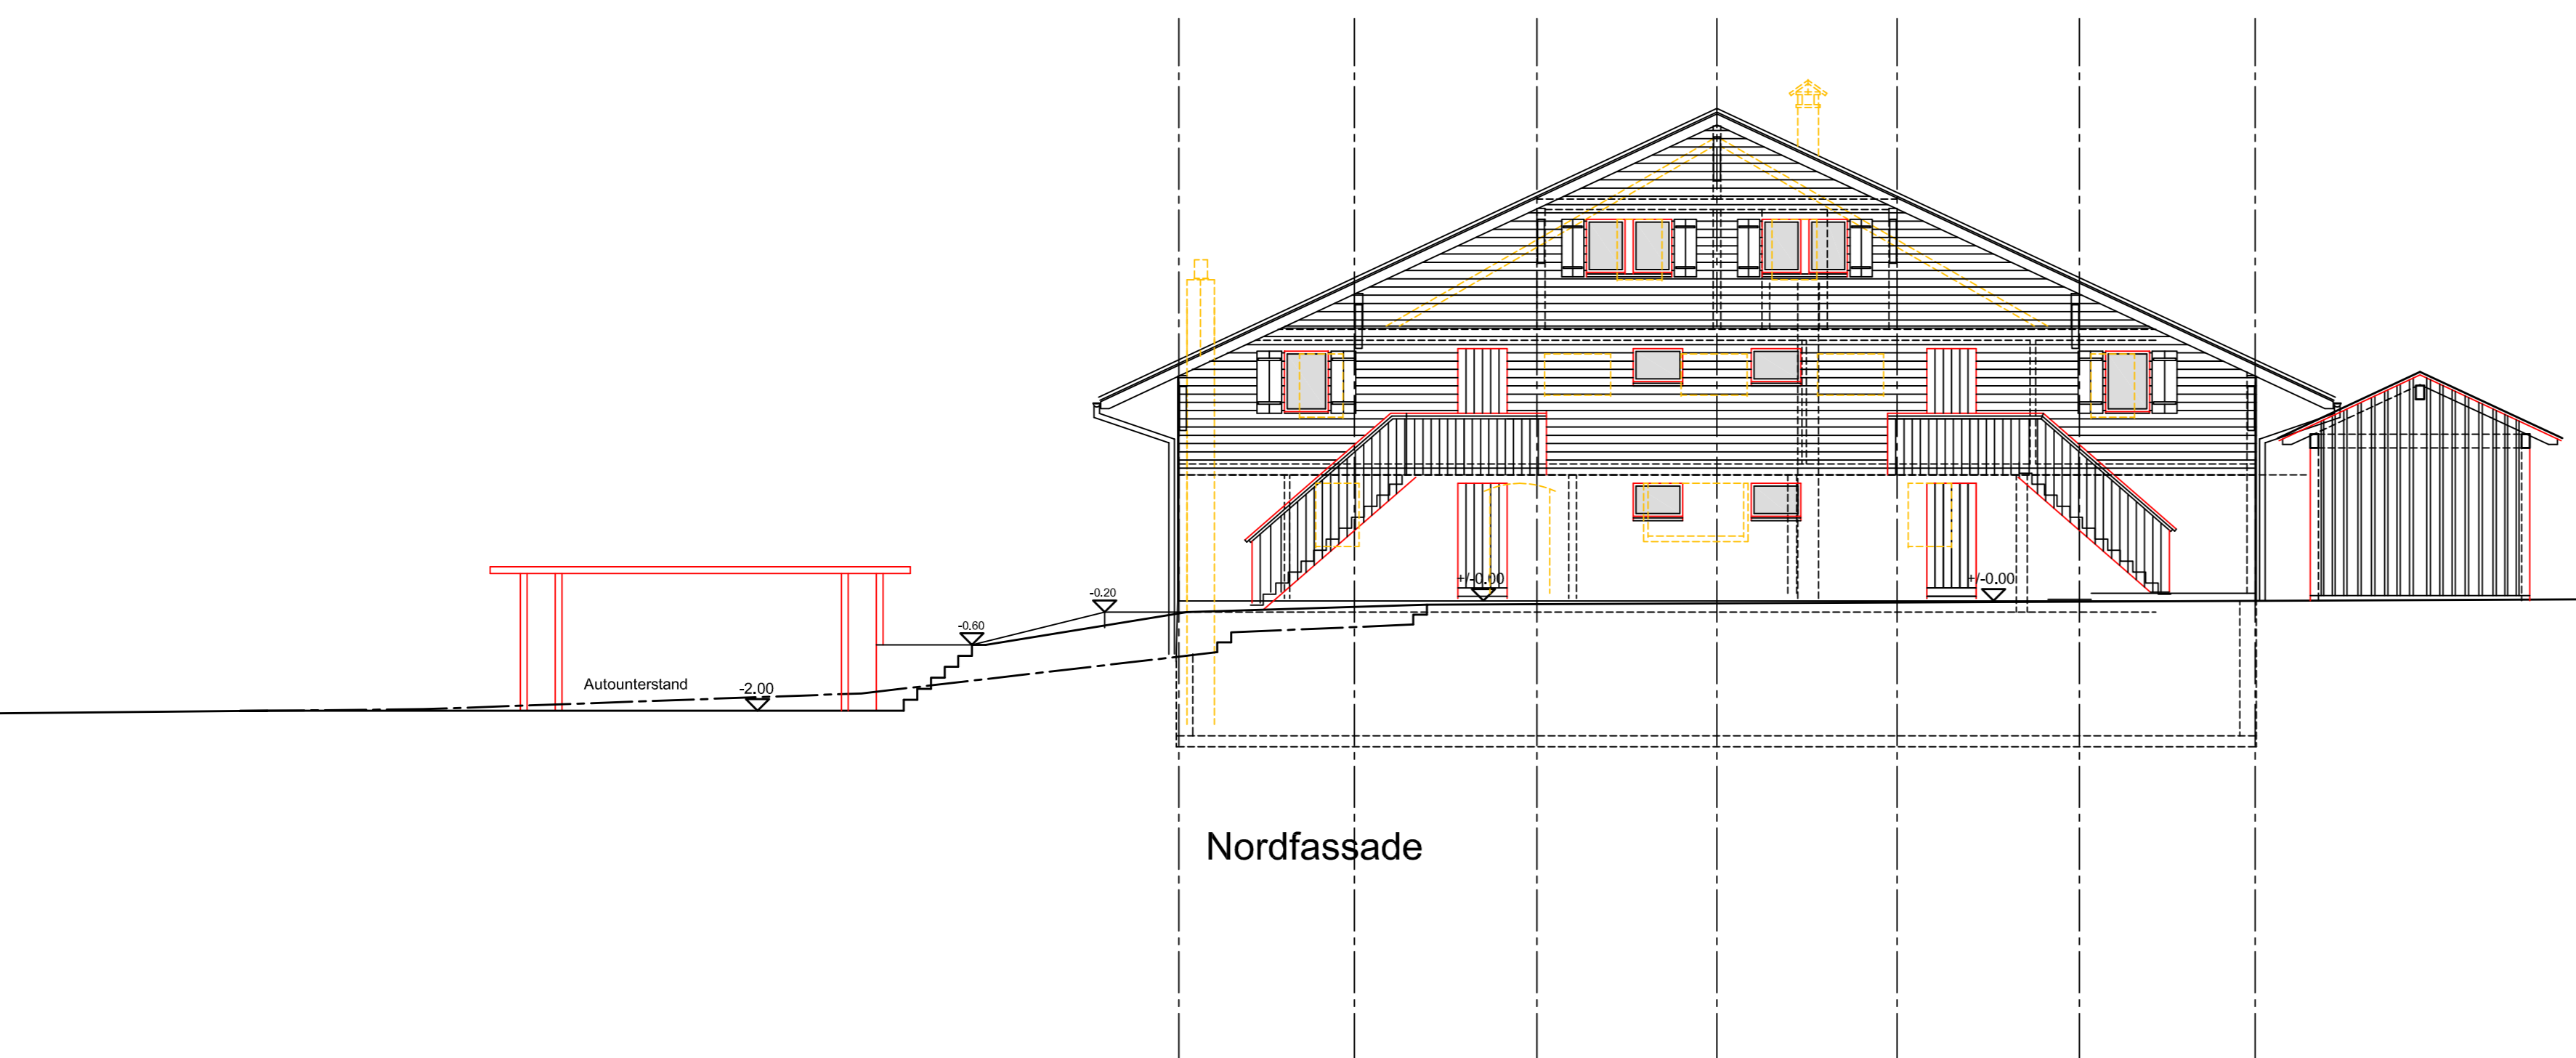

Südfassade

Südfassade/Schnitt, Schema

Nordfassade

Westfassade

Ostfassade

Bauherrschaft: Gebr. Blatti, Holzbau AG, Kreuzgasse, 3765 Oberwil im Simmental 033 783 16 14  
 Vertreter: Blatti-Gobeli Dominik, Kreuzgasse, 3765 Oberwil im Simmental, 078 765 18 19  
 Objekt: Sanierung "Haus Gärbli", Geb. Nr. 163, Parzelle 1315, 3765 Oberwil im Simmental

Fassaden, Schemaschnitt

1:100

Klaus Klopfenstein, Architektur&Bauleitung,  
 Waldried 88, 3765 Oberwil im Simmental  
 Tel. Nr. 033 783 17 57, architekt@klopfenstein.ch, www.klopfenstein.ch

6. Februar 2020 KL

Legende:

3765 Oberwil i. S., Datum:.....

Die Bauherrschaft:..... Der Architekt:.....

Bestehend Abbruch Neu