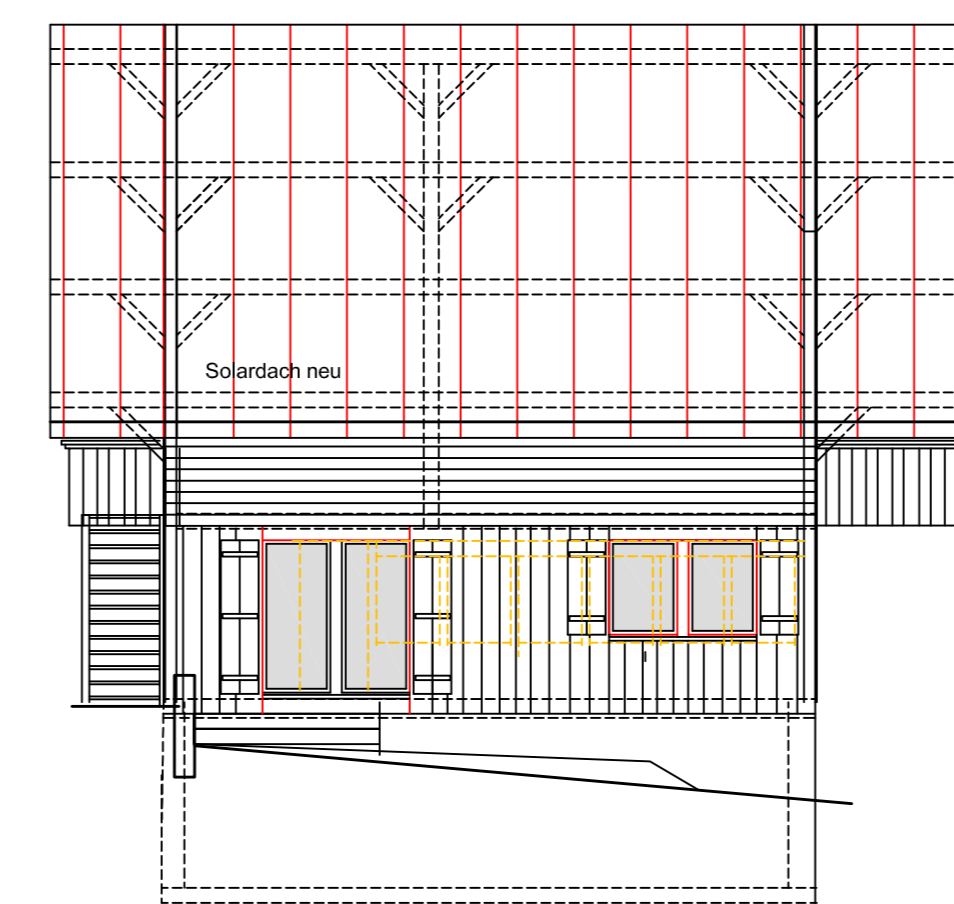

Südfassade

Südfassade/Schnitt, Schema

Nordfassade

Westfassade

Ostfassade

Bauherrschaft: Gebr. Blatti, Holzbau AG, Kreuzgasse, 3765 Oberwil im Simmental 033 783 16 14  
 Vertreter: Blatti-Gobeli Dominik, Kreuzgasse, 3765 Oberwil im Simmental, 078 765 18 19  
 Objekt: Sanierung "Haus Gärbli", Geb. Nr. 163, Parzelle 1315, 3765 Oberwil im Simmental

Fassaden, Schemaschnitt

1:100

Klaus Klopfenstein, Architektur&Bauleitung,  
 Waldried 88, 3765 Oberwil im Simmental  
 Tel. Nr. 033 783 17 57, architekt@klopfenstein.ch, www.klopfenstein.ch

6. Februar 2020 KL