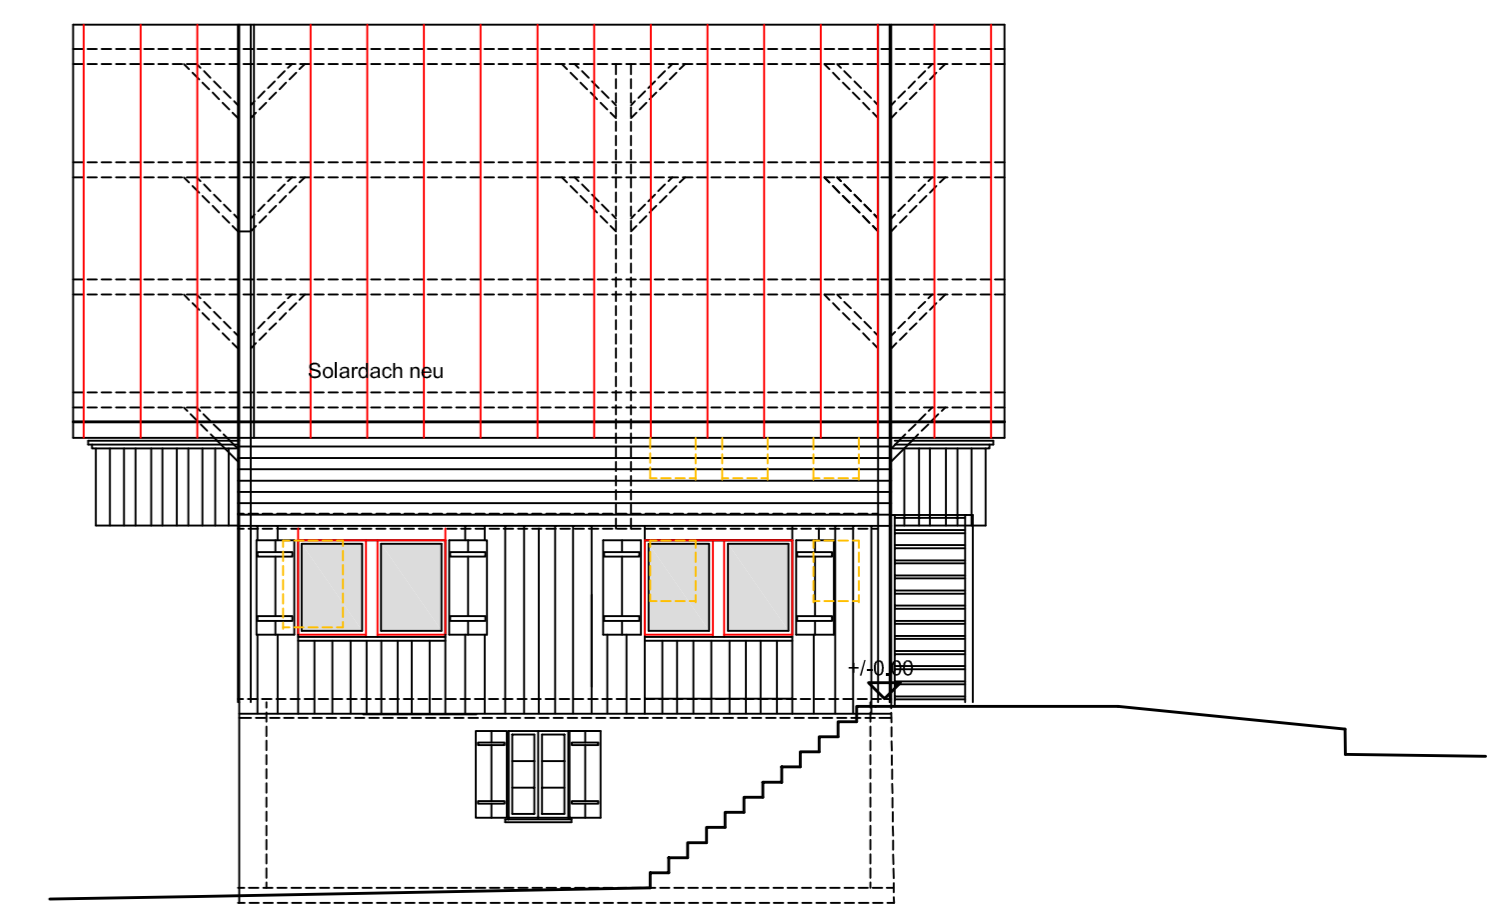

Südfassade

Südfassade/Schnitt, Schema

Nordfassade

Westfassade

Ostfassade

Bauherrschaft: Gebr. Blatti, Holzbau AG, Kreuzgasse, 3765 Oberwil im Simmental 033 783 16 14  
 Vertreter: Blatti-Gobeli Dominik, Kreuzgasse, 3765 Oberwil im Simmental, 078 765 18 19  
 Objekt: Sanierung "Haus Gärbli", Geb. Nr. 163, Parzelle 1315, 3765 Oberwil im Simmental

Fassaden, Schemaschnitt

1:100

Klaus Klopfenstein, Architektur&Bauleitung,  
 Waldried 88, 3765 Oberwil im Simmental  
 Tel. Nr. 033 783 17 57, architekt@klopfenstein.ch, www.klopfenstein.ch

6. Februar 2020 KL

Legende:

3765 Oberwil i. S., Datum:.....

Die Bauherrschaft:..... Der Architekt:.....

Bestehend Abbruch Neu