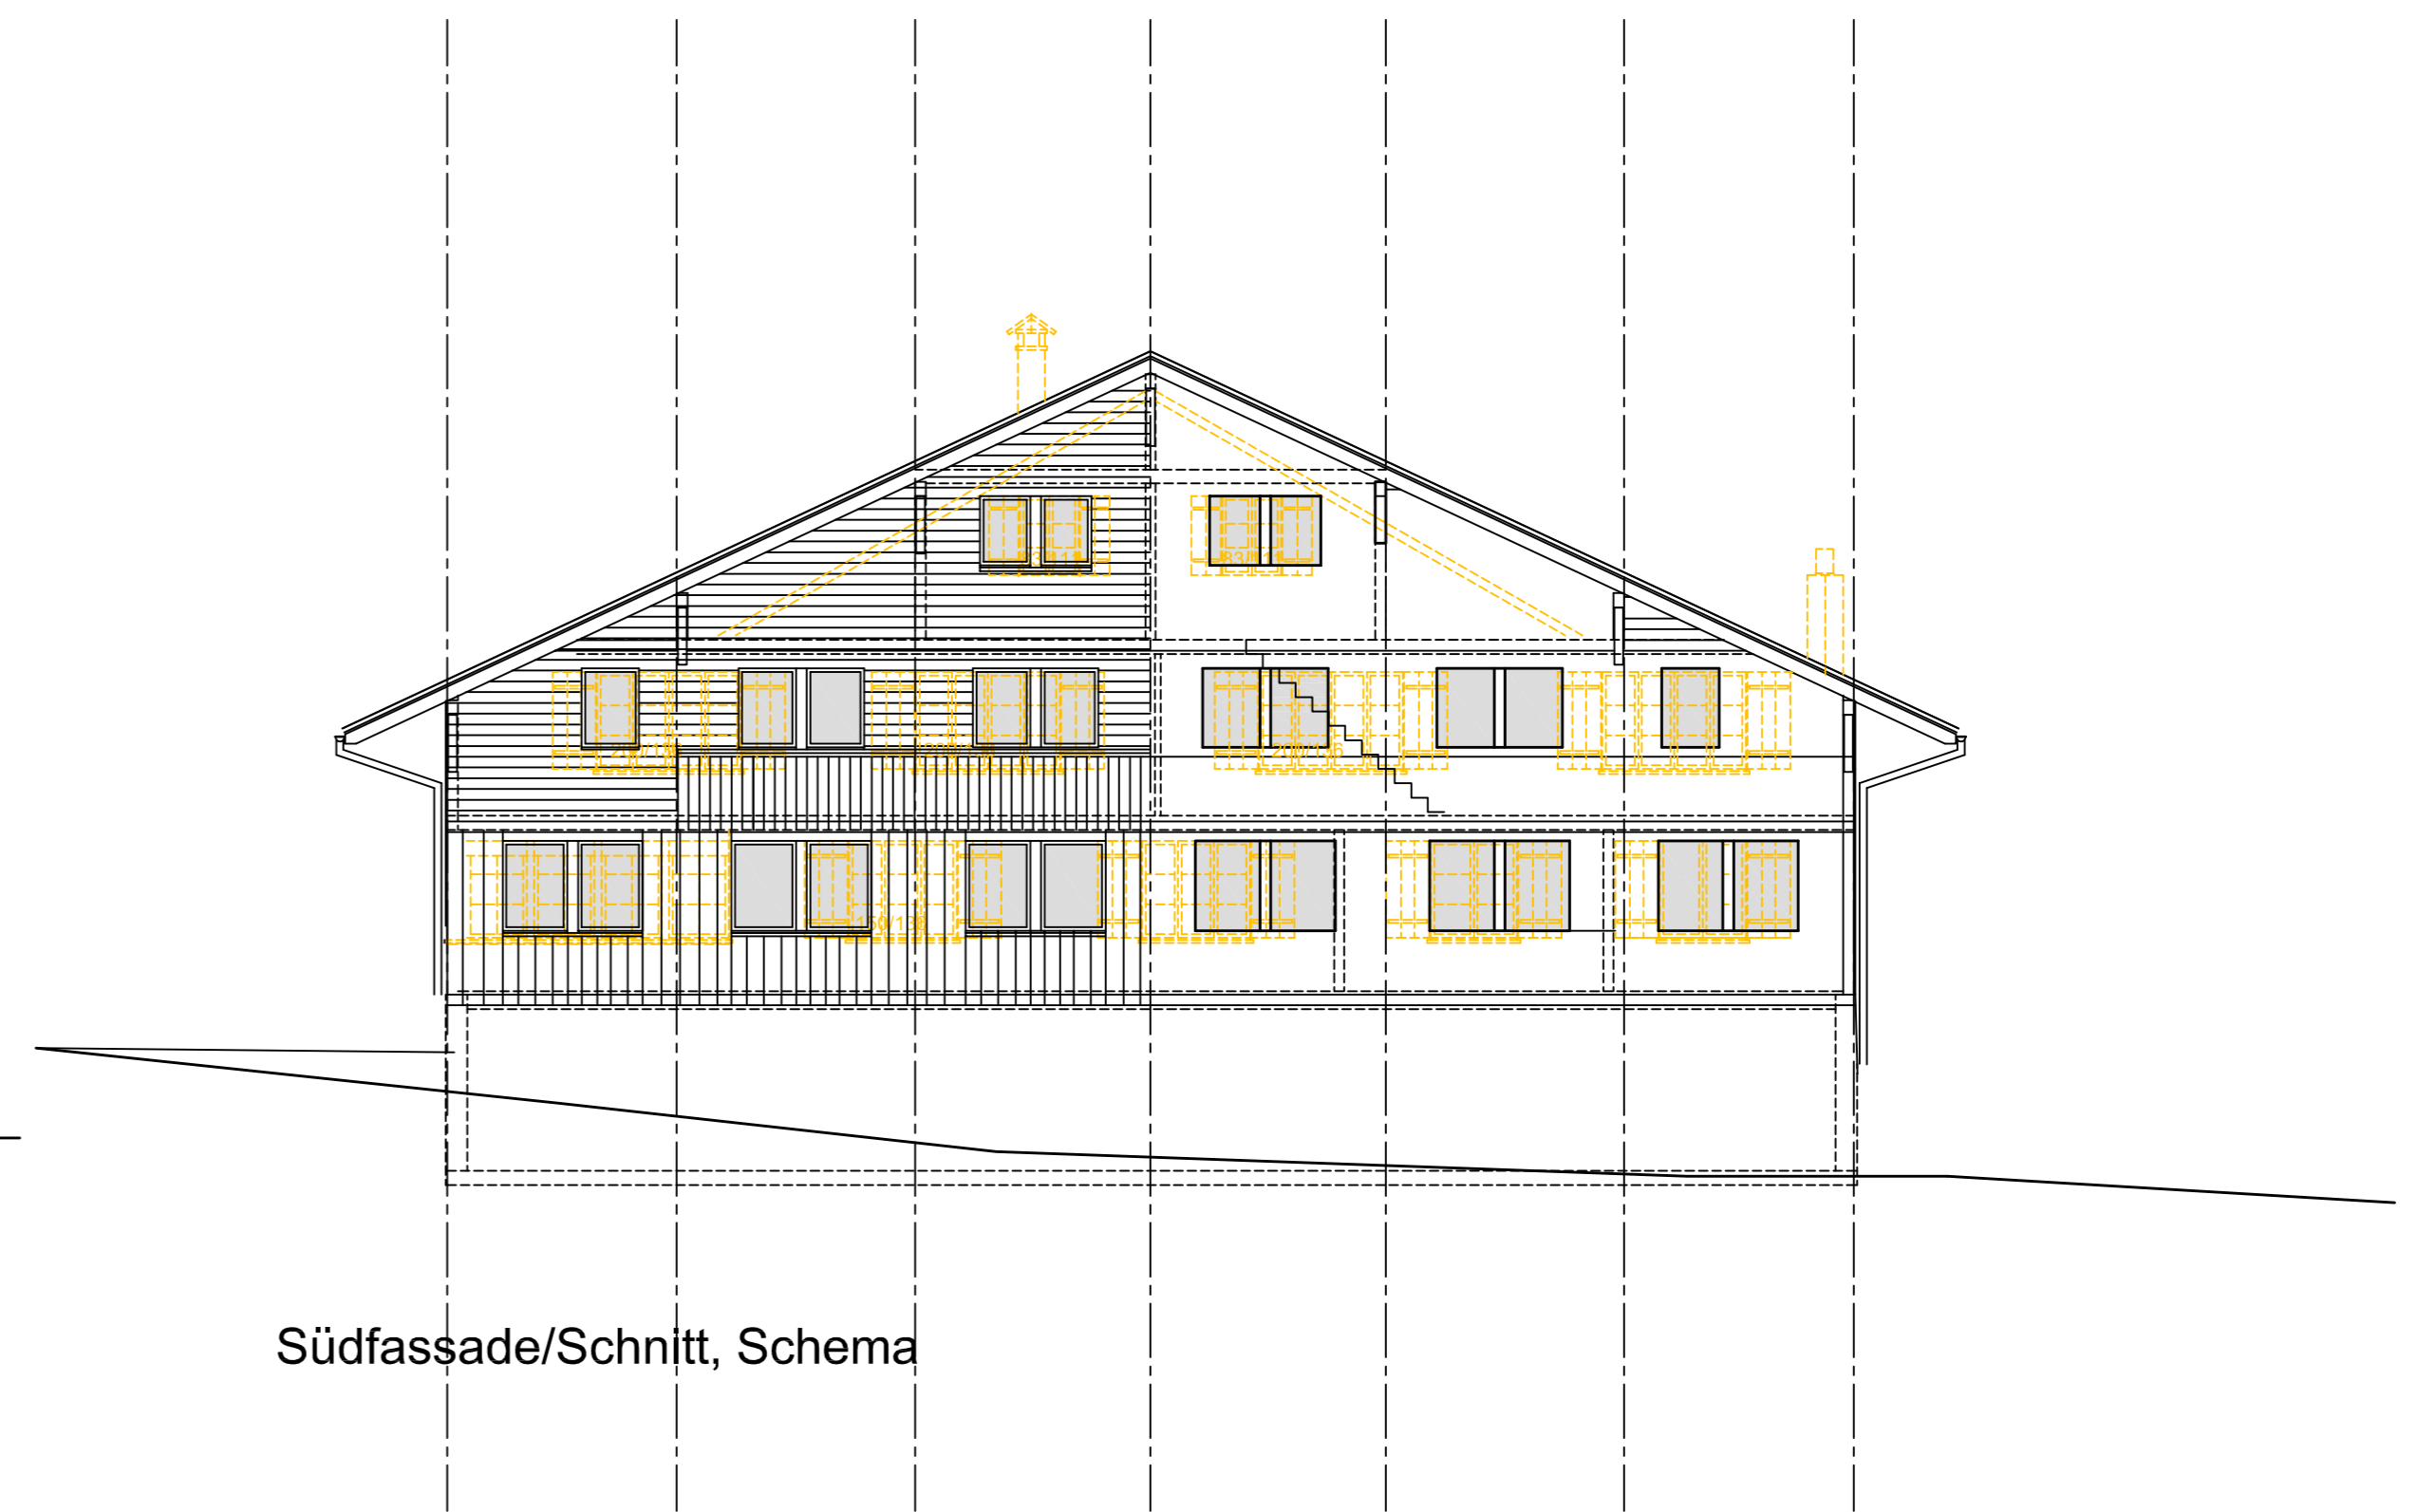

Südfassade

Südfassade/Schnitt, Schema

Nordfassade

Westfassade

Ostfassade

Bauherrschaft: Gebr. Blatti, Holzbau AG, Kreuzgasse, 3765 Oberwil im Simmental 033 783 16 14  
 Vertreter: Blatti-Gobeli Dominik, Kreuzgasse, 3765 Oberwil im Simmental, 078 765 18 19  
 Objekt: Sanierung "Haus Gärbli", Geb. Nr. 163, Parzelle 1315, 3765 Oberwil im Simmental

Fassaden, Schemaschnitt

1:100

Klaus Klopfenstein, Architektur&Bauleitung,  
 Waldried 88, 3765 Oberwil im Simmental  
 Tel. Nr. 033 783 17 57, architekt@klopfenstein.ch, www.klopfenstein.ch

6. Februar 2020 KL

Legende:

3765 Oberwil i. S., Datum:.....

Die Bauherrschaft:..... Der Architekt:.....

Bestehend Abbruch Neu